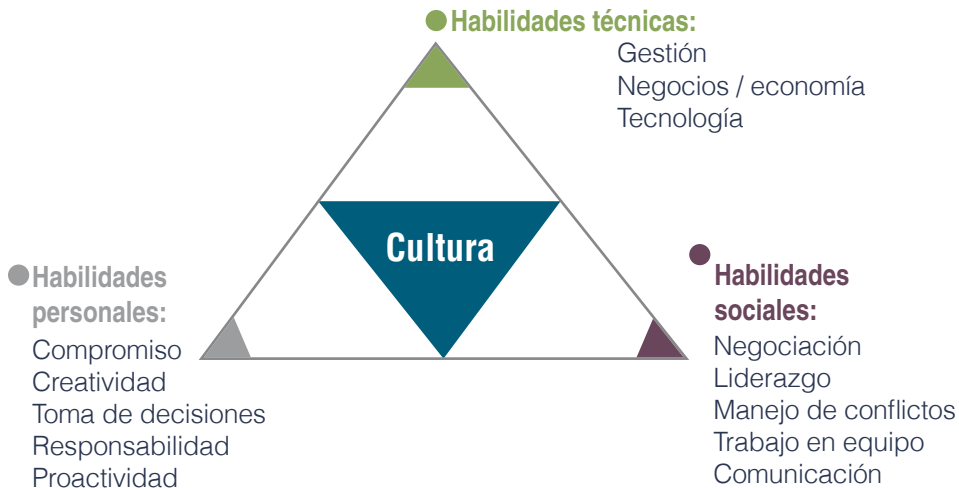

people links

BÚSQUEDA DE EJECUTIVOS / EXECUTIVE SEARCH

Gerencias generales
Gerencias de división / área
Subgerencias
Profesionales

ASESORÍA & OTROS SERVICIOS

Evaluación de competencias individuales
Assessment center
Evaluaciones de potencial
Entrenamiento en entrevistas efectivas

asesoría

NUESTRA FILOSOFÍA DE BÚSQUEDA

Buscamos **personas integrales** que agreguen valor a la organización:

filosofía

PASOS DE LA BÚSQUEDA

Metodología creada a partir de nuestra experiencia para garantizar que cada cliente encuentre a la persona correcta, que entregue un link entre las posibilidades de desarrollo y el desafío de aportar valor a la organización.